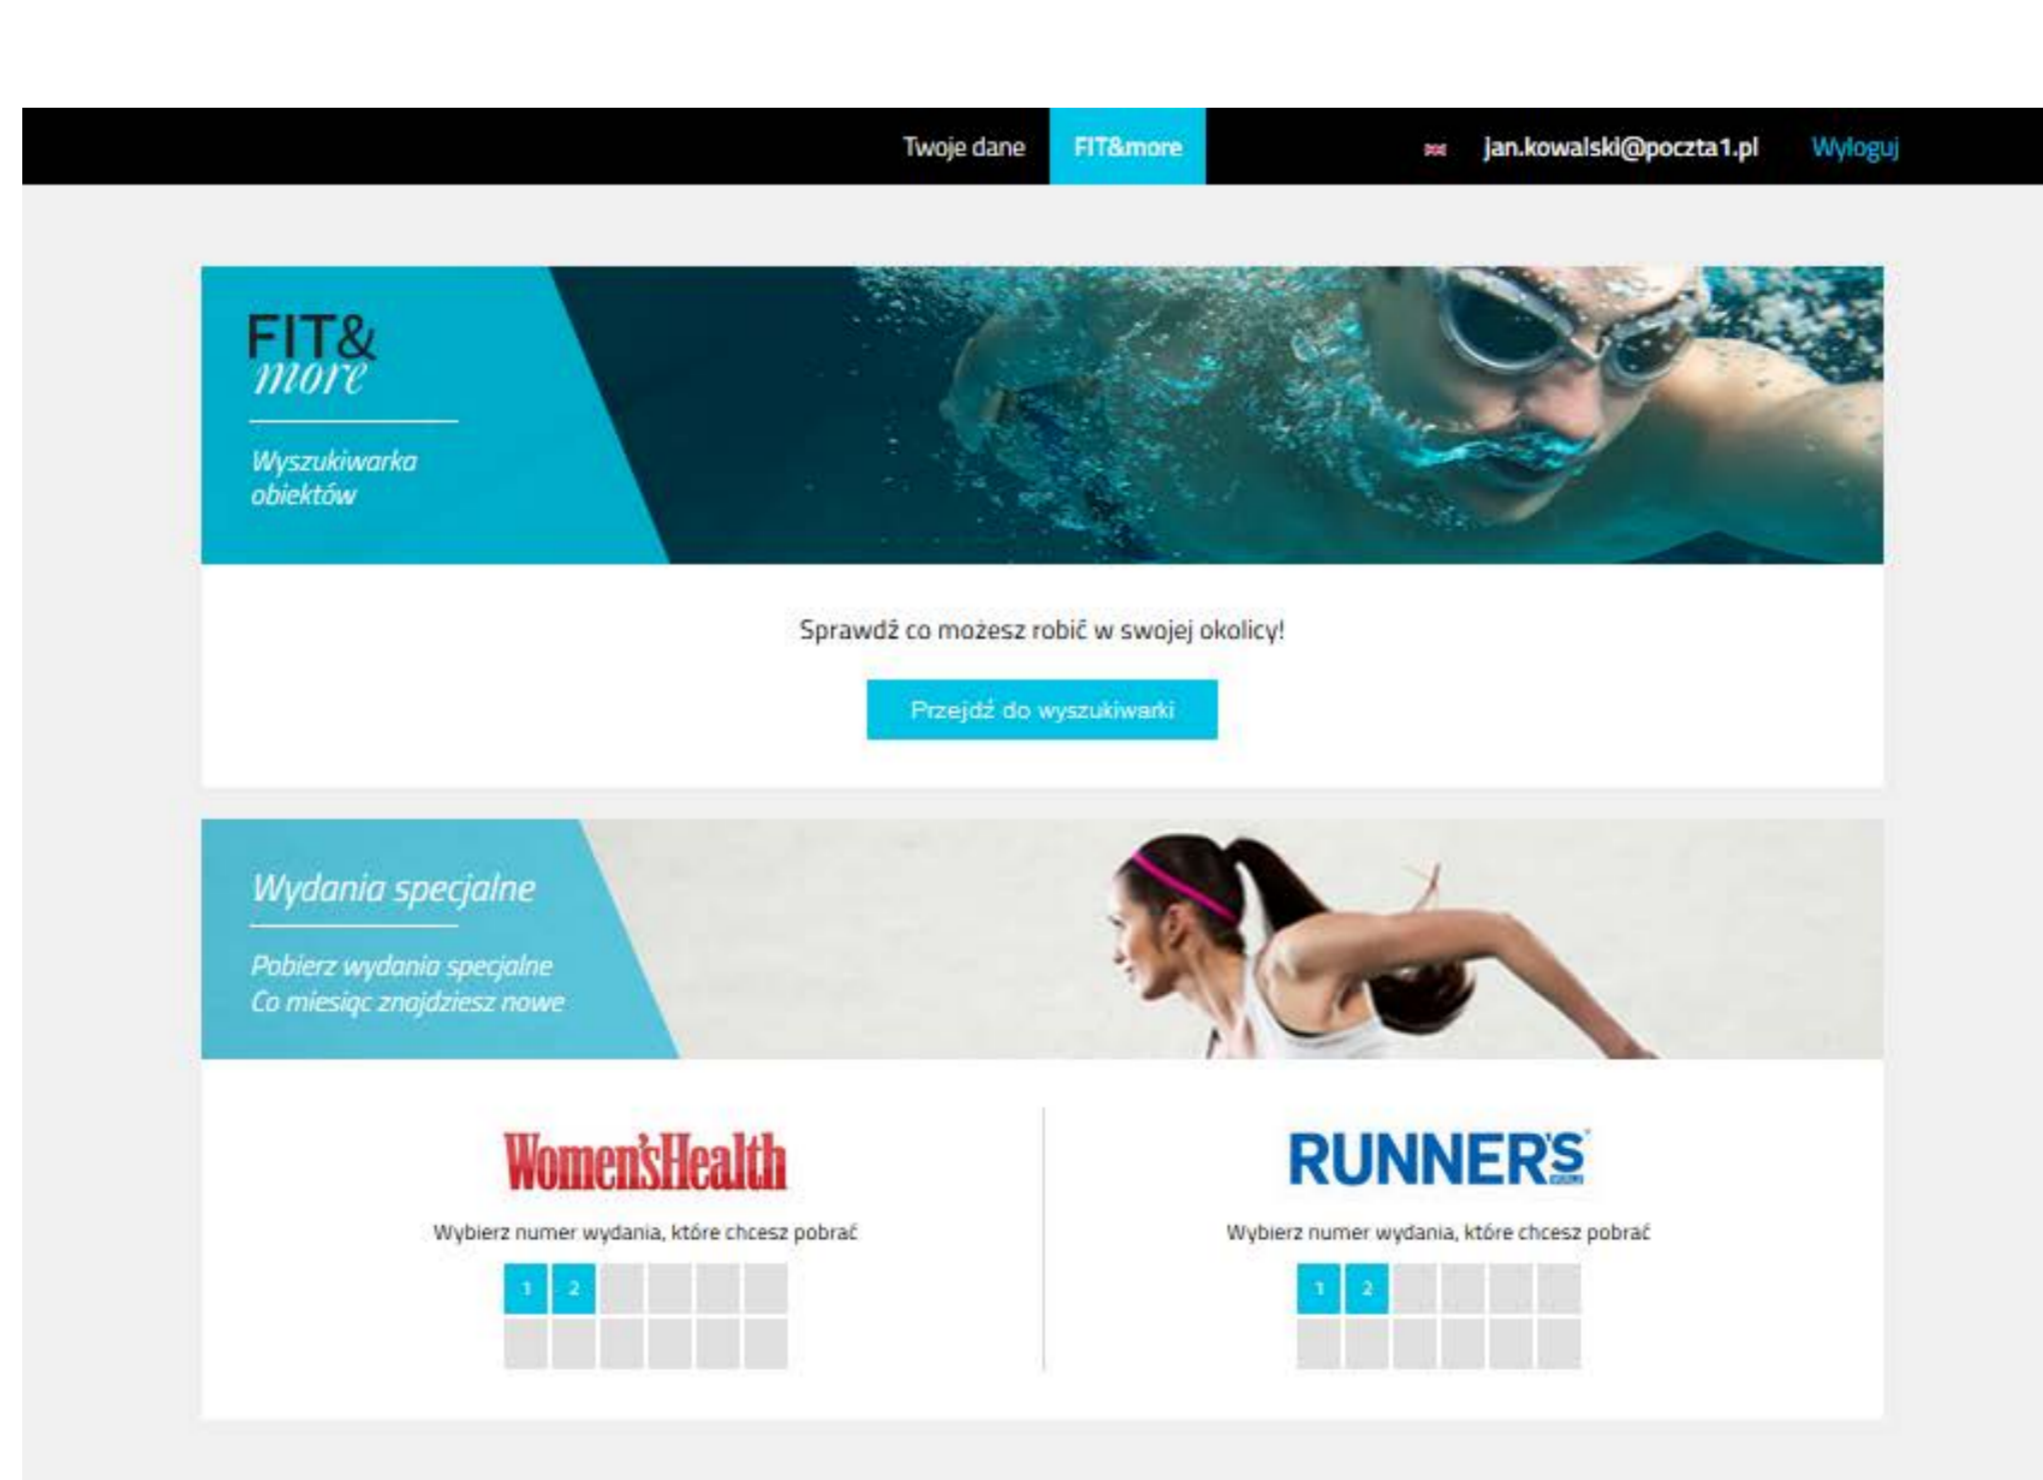

Login i hasło prześlemy Ci w mailu.

OK SYSTEM

Witaj!

Dziękujemy za wybranie pakietu FIT&more!

Twoje dane logowania:

Login: imie.nazwisko@firma.pl
Hasło: 123456

Kliknij [tutaj](#) aby się zalogować lub wklej link w oknie przeglądarki: pakietyoksystem.pl/login

Pozdrawiamy,
Zespół OK System

Pytania? Wątpliwości?

Biuro Obsługi Klienta
tel: 22 290 80 70
e-mail: bok@oksystem.pl

Kontakt

Biuro Obsługi Klienta
tel. 22 290 80 70
e-mail: bok@oksystem.pl