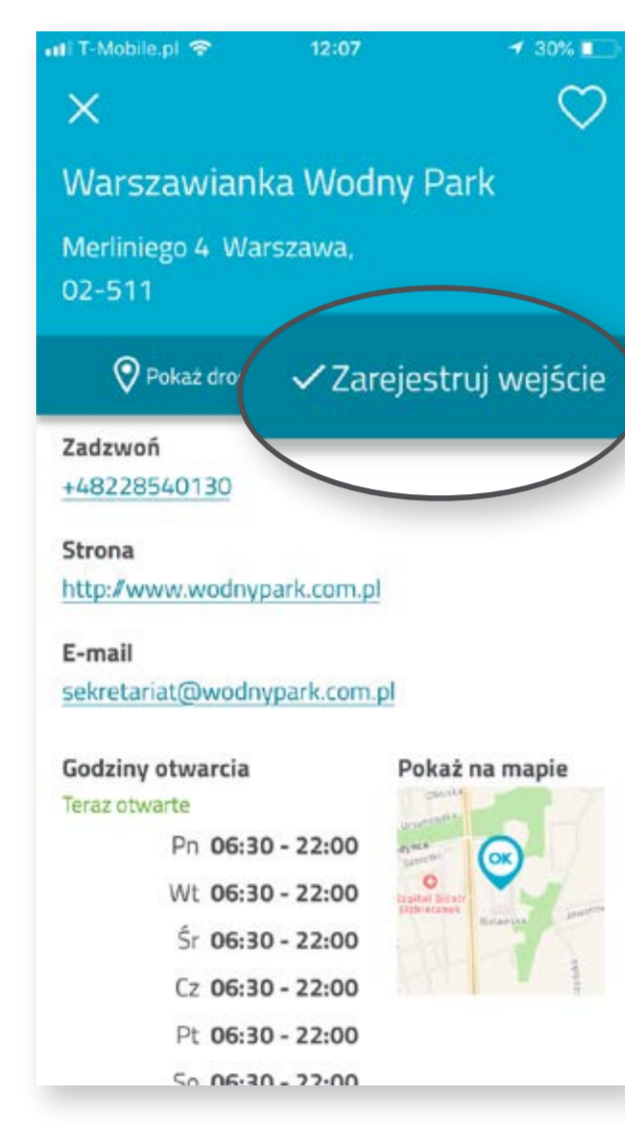

Pakiety sportowe OK System JAK KORZYSTAĆ

Otrzymasz od nas SMS Powitalny

Witamy w OK System! Twój pakiet FIT&more będzie aktywny od dnia rrrr-mm-dd*. Instrukcja korzystania: www.oksystem.pl/instrukcja.

* Sprawdź czy Twój pakiet jest już aktywny – wyślij SMS o treści PAKIET na numer 661000556. Jeśli tak, możesz zacząć korzystać!

Rejestracja wejścia

a) Wejście za pomocą SMS

Wyślij SMS (opłata zgodnie z taryfą operatora) na numer **661 000 556** w treść wpisując tylko kod usługi, z której chcesz skorzystać.

Kod usługi otrzymasz w recepcji Obiektu lub w aplikacji mobilnej OK System.

TY

12345

OK SYSTEM: 5555 Witaj!
Zanotowano wejście do: 12345

SMS

Pokaż SMS zwrotny w recepcji i ciesz się z wybranej usługi!

b) Wejście za pomocą aplikacji OK System

Pobierz aplikację na swój telefon i rejestruj wejścia jeszcze szybciej!

Podaj swój numer telefonu lub wybierz pakiet, który posiadasz – dzięki temu wyświetlą się Obiekty dostępne w Twoim pakiecie.

1. Znajdź swój Obiekt i kliknij **ZAREJESTRUJ WEJŚCIE**