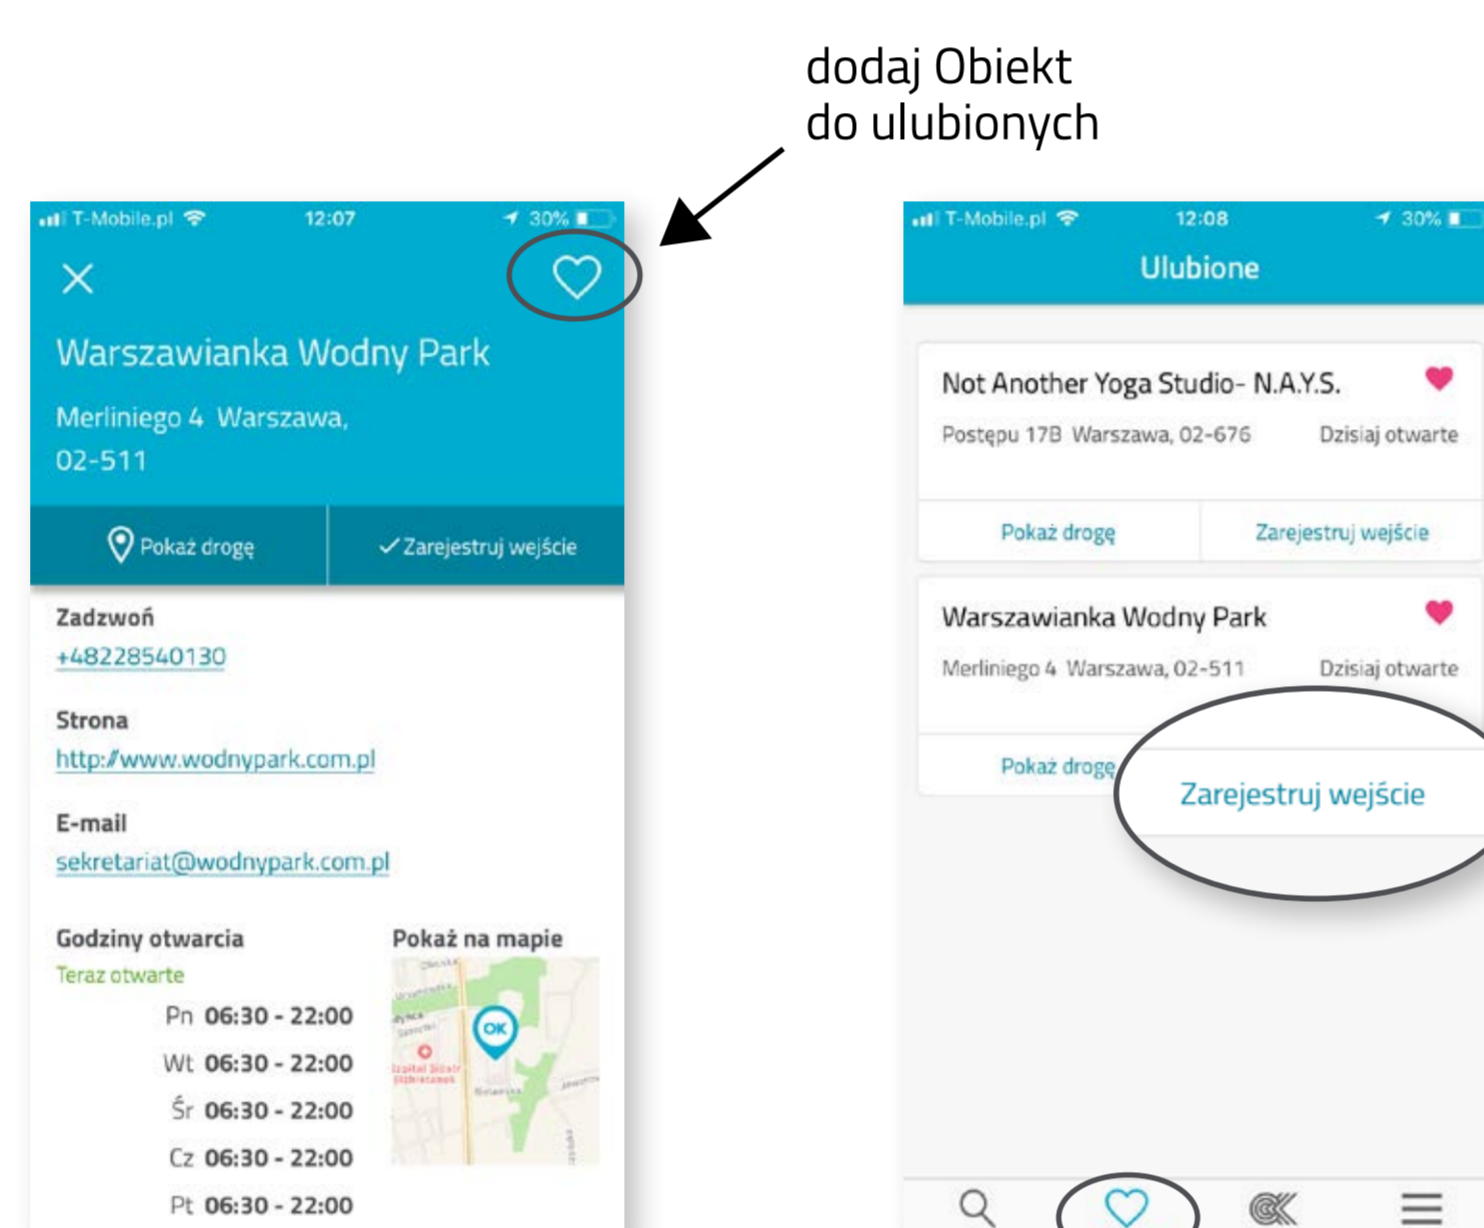

Pakiety sportowe OK System JAK KORZYSTAĆ

Otrzymasz od nas SMS Powitalny

Witamy w OK System! Twój pakiet FIT&more będzie aktywny od dnia rrrr-mm-dd*. Instrukcja korzystania: www.oksystem.pl/instrukcja.

* Sprawdź czy Twój pakiet jest już aktywny – wyślij SMS o treści PAKIET na numer 661000556. Jeśli tak, możesz zacząć korzystać!

Rejestracja wejścia

a) Wejście za pomocą SMS

Wyślij SMS (opłata zgodnie z taryfą operatora) na numer **661 000 556** w treść wpisując tylko kod usługi, z której chcesz skorzystać.

Kod usługi otrzymasz w recepcji Obiektu lub w aplikacji mobilnej OK System.

TY

12345

OK SYSTEM: 5555 Witaj!
Zanotowano wejście do: 12345

SMS

Pokaż SMS zwrotny w recepcji i ciesz się z wybranej usługi!

b) Wejście za pomocą aplikacji OK System

Pobierz aplikację na swój telefon i rejestruj wejścia jeszcze szybciej!

Podaj swój numer telefonu lub wybierz pakiet, który posiadasz – dzięki temu wyświetlą się Obiekty dostępne w Twoim pakiecie.

1. Znajdź swój Obiekt i kliknij **ZAREJESTRUJ WEJŚCIE**

2. Wybierz usługę, z której chcesz skorzystać

3. Potwierdź rejestrację wejścia

SMS

Pokaż SMS zwrotny w recepcji. I to wszystko!

Jeśli często korzystasz z danego Obiektu, dodaj go do ulubionych – zarejestrujesz wejście jeszcze szybciej!

Aplikacja dostępna na:

Wyszukiwarka Obiektów: www.oksystem.pl/oferta/firmowy

Pomocne komendy SMS

Wyślij wiadomość SMS na numer **661 000 556**

Aby sprawdzić czy pakiet jest aktywny:

TY

pakiet

Twój pakiet FIT&more Open jest aktywny. Zapraszamy do korzystania!

Aby sprawdzić ile pozostało wejść:

TY

ile

Pozostało 5 wejść do dnia rrrr-mm-dd.

Aby anulować błędnie zarejestrowane wejście:

TY

rezygnuje

Anulowano wejście do: 12345

Pobieranie wydań specjalnych
Korzystaj z wiedzy i ciesz się poradami ekspertów!

Zaloguj się na stronie www.pakietyoksystem.pl/login, wejdź na zakładkę FIT&more i pobierz interesujący Cię numer wydania specjalnego.