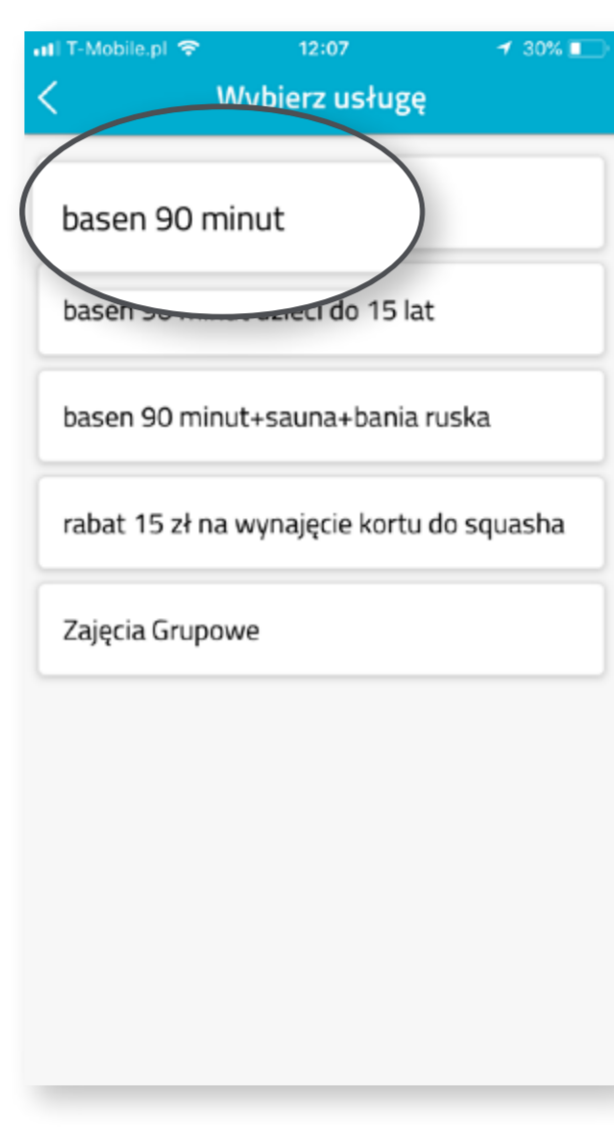

2. Wybierz usługę, z której chcesz skorzystać

3. Potwierdź rejestrację wejścia