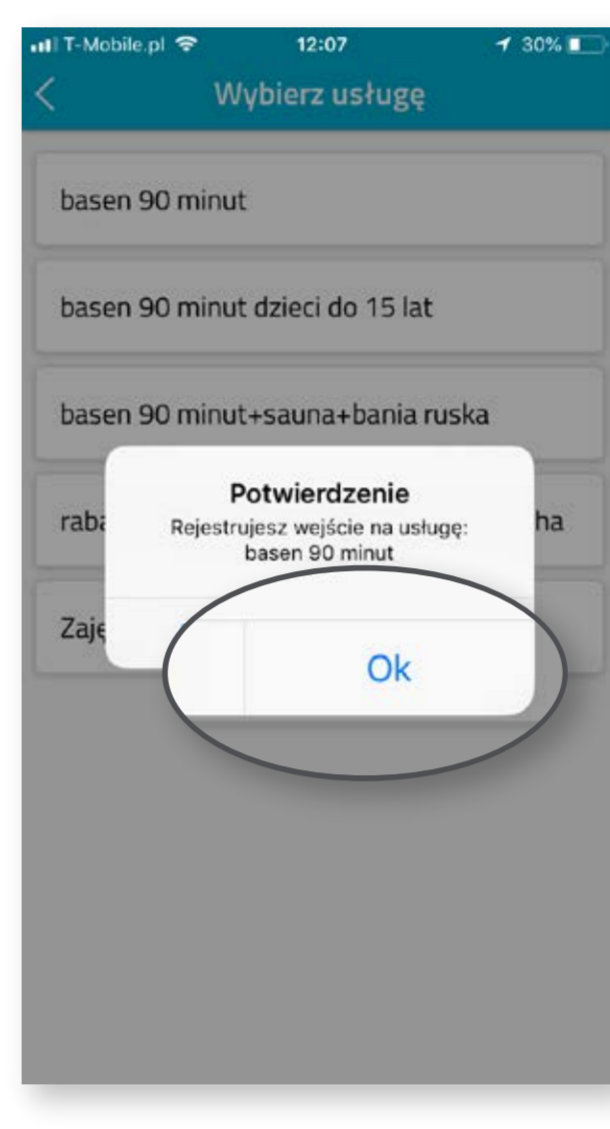

Pakiety sportowe OK System JAK KORZYSTAĆ

Otrzymasz od nas SMS Powitalny

Witamy w OK System! Twój pakiet FIT&more będzie aktywny od dnia rrrr-mm-dd*. Instrukcja korzystania: www.oksystem.pl/instrukcja.

* Sprawdź czy Twój pakiet jest już aktywny – wyślij SMS o treści PAKIET na numer 661000556. Jeśli tak, możesz zacząć korzystać!

Rejestracja wejścia

a) Wejście za pomocą SMS

Wyślij SMS (opłata zgodnie z taryfą operatora) na numer **661 000 556** w treść wpisując tylko kod usługi, z której chcesz skorzystać.

Kod usługi otrzymasz w recepcji Obiektu lub w aplikacji mobilnej OK System.

TY

12345

OK SYSTEM: 5555 Witaj!
Zanotowano wejście do: 12345

SMS

Pokaż SMS zwrotny w recepcji i ciesz się z wybranej usługi!

b) Wejście za pomocą aplikacji OK System

Pobierz aplikację na swój telefon i rejestruj wejścia jeszcze szybciej!

Podaj swój numer telefonu lub wybierz pakiet, który posiadasz – dzięki temu wyświetlą się Obiekty dostępne w Twoim pakiecie.

1. Znajdź swój Obiekt i kliknij **ZAREJESTRUJ WEJŚCIE**

2. Wybierz usługę, z której chcesz skorzystać

3. Potwierdź rejestrację wejścia

SMS

Pokaż SMS zwrotny w recepcji. I to wszystko!

Jeśli często korzystasz z danego Obiektu, dodaj go do ulubionych – zarejestrujesz wejście jeszcze szybciej!

Aplikacja dostępna na:

Wyszukiwarka Obiektów: www.oksystem.pl/oferta/firmowy

Pomocne komendy SMS

Wyślij wiadomość SMS na numer **661 000 556**

Aby sprawdzić czy pakiet jest aktywny:

TY

pakiet

Twój pakiet FIT&more Open jest aktywny. Zapraszamy do korzystania!

Aby sprawdzić ile pozostało wejść:

TY

ile

Pozostało 5 wejść do dnia rrrr-mm-dd.

Aby anulować błędnie zarejestrowane wejście:

TY

rezygnuje

Anulowano wejście do: 12345

Pobieranie wydań specjalnych
Korzystaj z wiedzy i ciesz się poradami ekspertów!